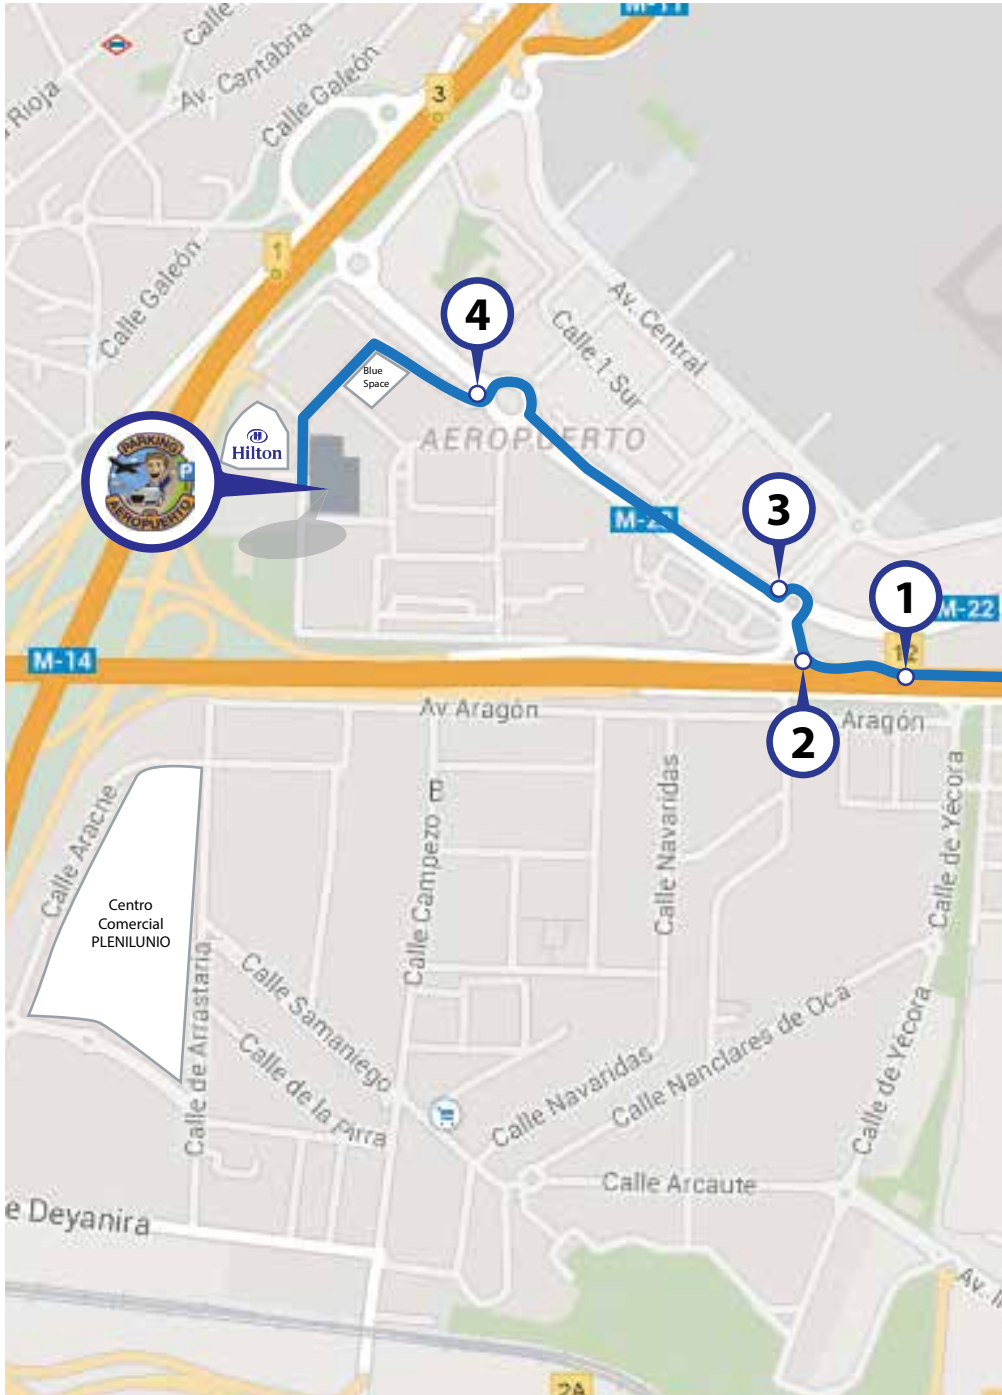

- 1 Toma la salida 9 hacia Aeropuerto/M-30/E-90 /A-2/Zaragoza
 Continúa por M-14. 1,5 km
450 m
- 2 Toma la salida 1 hacia E-90/A-2, en dirección M-30/av. América/Bº Aeropuerto 600 m
- 3 Mantente a la izquierda y sigue las señales de M-14/Aeropuerto/M-11/M-13/M-12 86m
- 4 Mantente a la derecha y sigue las señales de Bº Aeropuerto /Alameda de Osuna/Zona Industrial Aeroportuaria / Terminal Ejecutiva 300 m
- 5 Mantente a la derecha en la bifurcación y sigue las señales de Bº Aeropuerto 49 m
- 6 Continúa por Calle Medina de Pomar.
 El Parking del Aeropuerto está a la izquierda. 190 m

- 1 Toma la salida 10 hacia M-40/Aeropuerto 850 m
- 2 Mantente a la derecha y sigue las señales de Bº Aeropuerto Alameda de Osuna 300 m
- 3 Mantente a la derecha en la bifurcación y sigue las señales de Bº Aeropuerto 49 m
- Continúa por Calle Medina de Pomar. El Parking del Aeropuerto está a la izquierda. 190 m

a 600m del aeropuerto a 2 minutos en autobús 24h

El aparcamiento cubierto más económico en el aeropuerto de Barajas

C/ Medina de Pomar 22. 28042 Madrid
Tel.: 91 83 35 006 / 697 592 459

Coordenadas GPS
Latitud: 40.452131 | Longitud: -3.584398
Latitud: 40° 27' 7.672" | Longitud: 3° 35' 3.832"

Como llegar desde la A-2 (E-90) dirección Madrid

- 1 Toma la salida 12 hacia Bº Aeropuerto/Alameda de Osuna/M-40/M-12/T-4/M-14 54 m
- 2 Gira ligeramente a la derecha hacia Ctra. Eisenhower(Centro de Carga Aerea) 96 m
- 3 En la rotonda, toma la tercera salida en dirección M-22 500 m
- 4 En la rotonda, toma la segunda salida en dirección Calle Trespaderne 450 m
-  Calle Trespaderne continúa hacia la izquierda hasta Calle Medina de Pomar El Parking del Aeropuerto está a la izquierda. 110 m